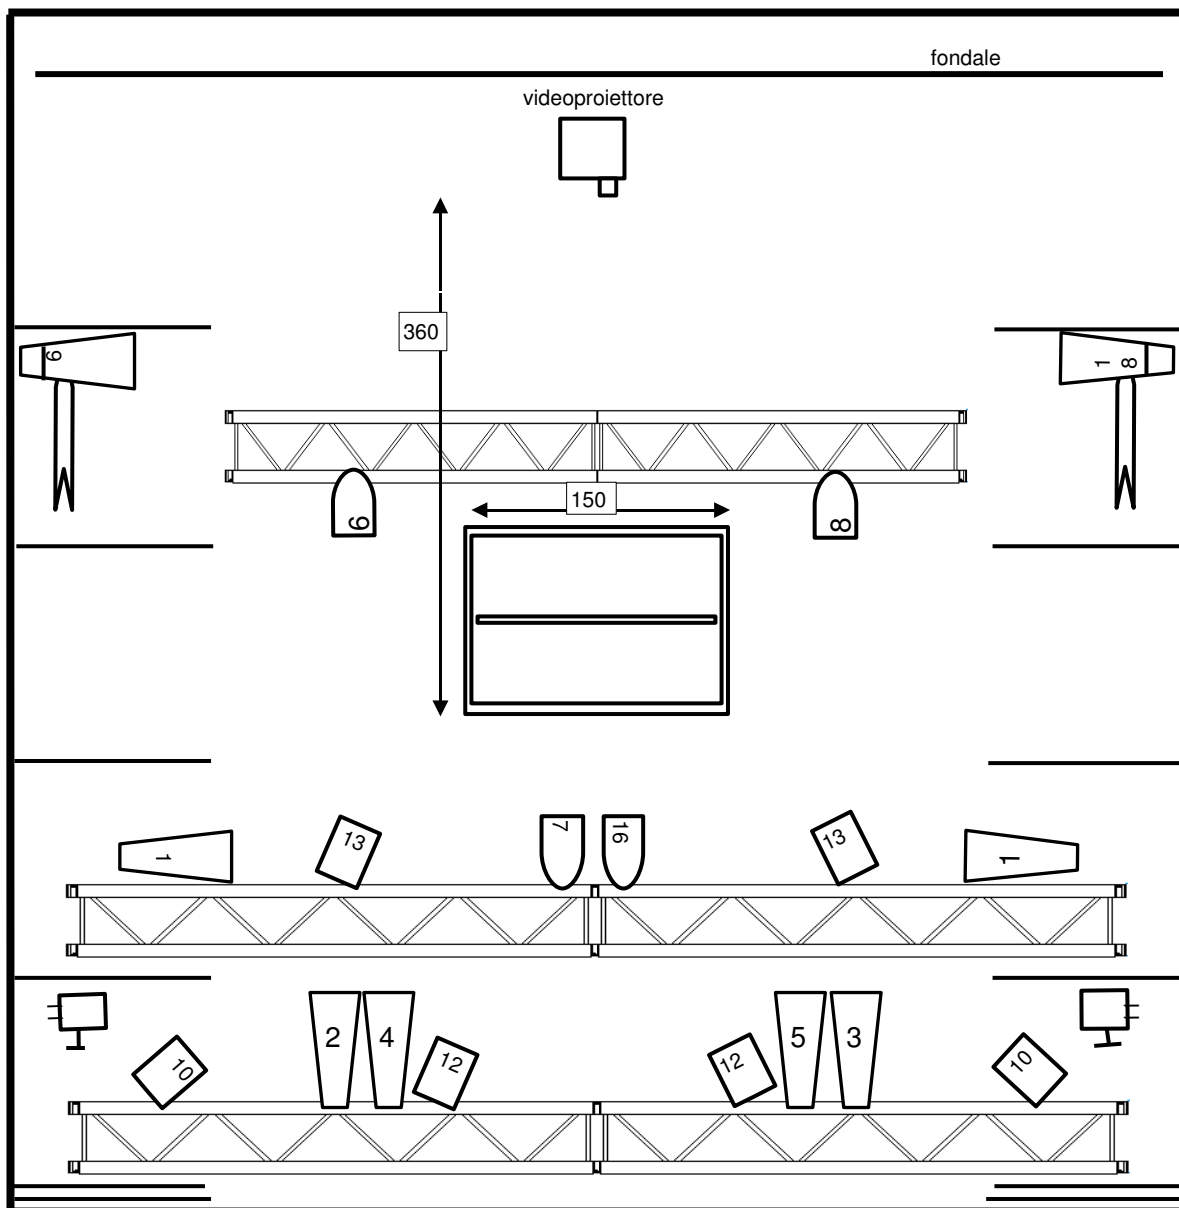

PIANO LUCI REPORTAGE CHERNOBYL

6  etc 750 50° + tg

6  pc 1000w + bandiere + tg

4  par64 cp60 + tg

2  etc 750 26°

2  pc 500w + bandiere