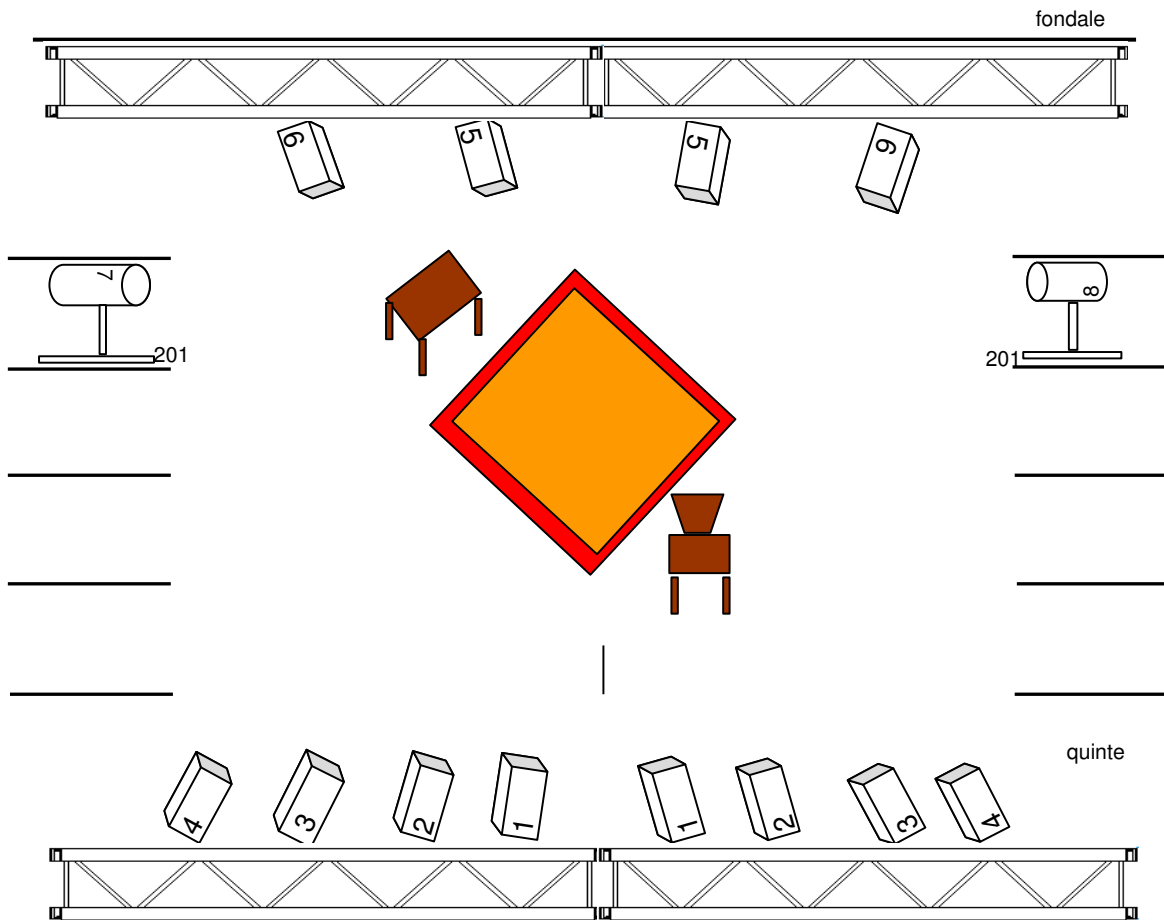

piano luci srebreonica

12  pc 1000w + bandiera

2  par 64 cp 60 + portage