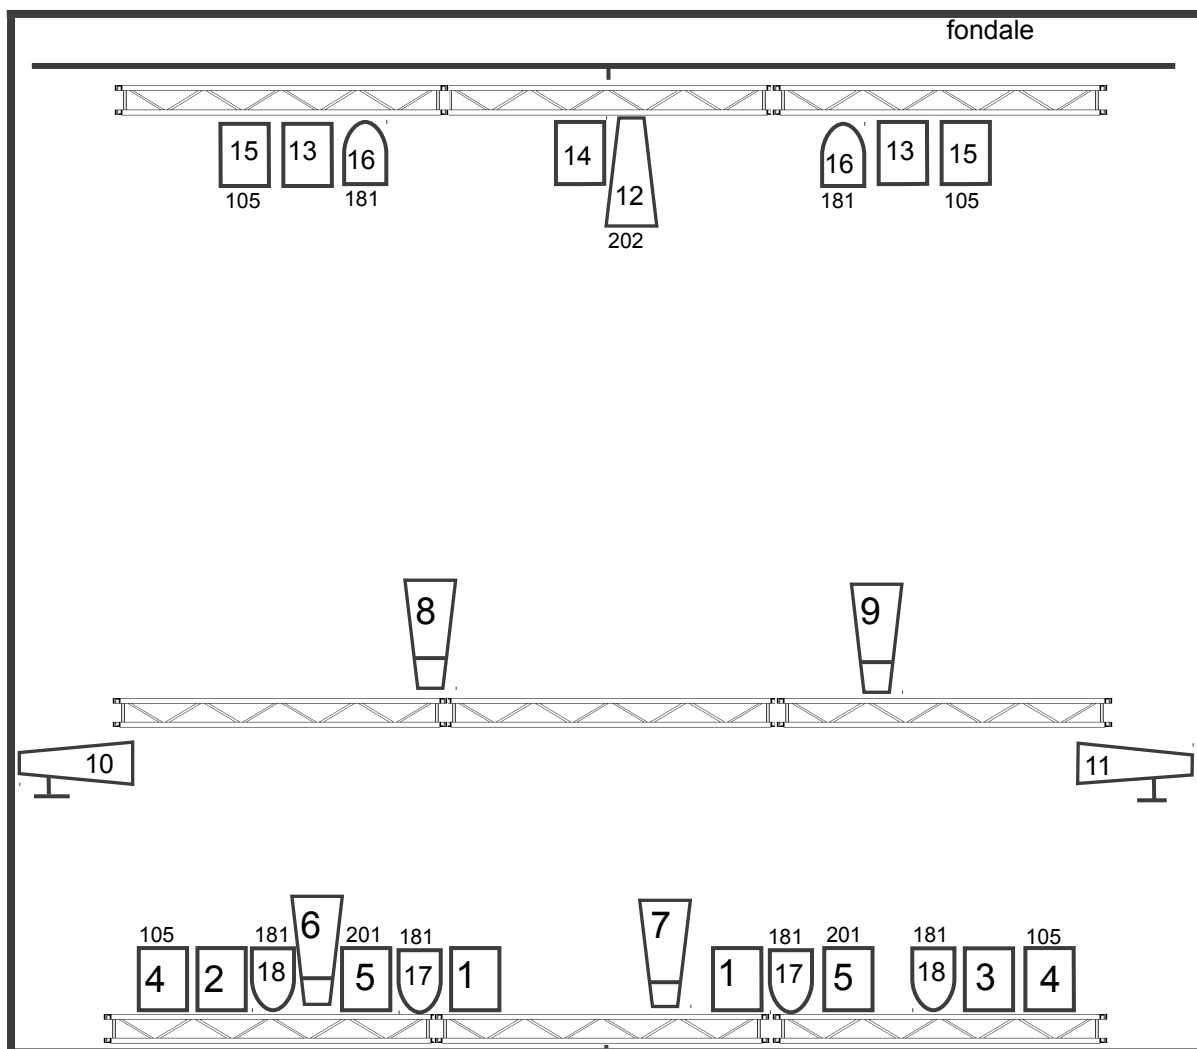

# PIANO LUCI VERDI

3 etc 750 50° + tg

13 pc 1000w + bandiere + tg

6 par64 cp62 + tg

4 etc 750 36°

giovanni garbo 3478728292